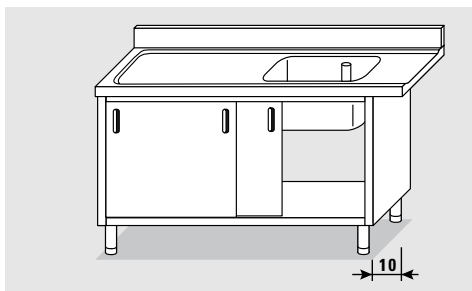

100 x * x 85	52501.10	1.0
120 x * x 85	52501.12	1.2
140 x * x 85	52501.14	1.3
160 x * x 85	52501.16	1.5
180 x * x 85	52501.18	1.7
200 x * x 85	52501.20	1.9

TAVOLO ARMADIO ENTRA- TA DX CON VASCA, FORO E RIPIANO

SCHRANK-ZULAFTISCH RECHTS MIT
BECKEN, AUSSPARUNG UND FACH
R/H IN TABLE WITH BOWL, OPENING
AND SHELF
TABLE ARMOIRE D'ENTREE DROITE
AVEC BAC, TROU ET ETAGERE

VASCA / BECKEN / BOWL / BAC
CM 50 x 40