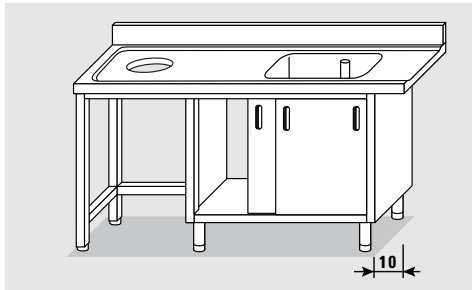

140 x * x 85	52601.14	1.3
160 x * x 85	52601.16	1.5
180 x * x 85	52601.18	1.7
200 x * x 85	52601.20	1.9

LAVAGGIO
STOVIGLIE

*** PROFONDITA' VARIABILE IN FUNZIONE DEL
MODELLO DI LAVASTOVIGLIE UTILIZZATA**
VARIABLE TIEFE JE NACH EINGESETZTEM
GESCHIRRSPÜLERMODELL
VARYING DEPTH ACCORDING TO THE DISHWASHER
THAT IS INSTALLED
PROFONDEUR VARIABLE EN FONCTION DU MODELE DE
LAVE-VAISSELLE UTILISE