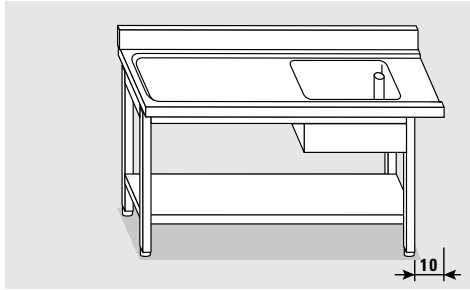

VASCA / BECKEN / BOWL / BAC
CM 50 x 40

80 x * x 85	51702.08		0.8
100 x * x 85	51702.10		1.0
120 x * x 85	51702.12		1.2
140 x * x 85	51702.14		1.3
160 x * x 85	51702.16		1.5
180 x * x 85	51702.18		1.7
200 x * x 85	51702.20		1.9

TAVOLO ENTRATA DX CON VASCA, FORO E RIPIANO

ZUFUHRTISCH RECHTS MIT
BECKEN, ABFALLSCHACHT UND
ABSTELLFLÄCHE
R.H. IN TABLE WITH BOWL, WASTE
DISPOSAL HOLE AND SHELF
TABLE D'ENTRÉE DROITE AVEC
BAC, TROU VIDE-ORDURES ET
ÉTAGÈRE