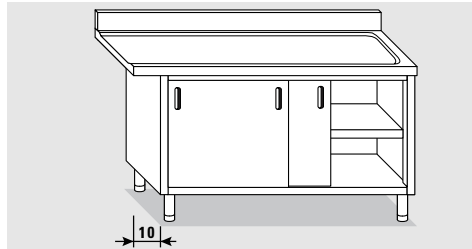

80 x * x 85	52700.08	0.8
100 x * x 85	52700.10	1.0
120 x * x 85	52700.12	1.2
140 x * x 85	52700.14	1.3
160 x * x 85	52700.16	1.5
180 x * x 85	52700.18	1.7
200 x * x 85	52700.20	1.9

TAVOLO ARMADIO USCITA SX CON ALZATINA

SCHRANK-ABLAUFTISCH LINKS MIT
AUFKANTUNG
L/H OUT CUPBOARD TABLE WITH BACK-
SPLASH
TABLE ARMOIRE DE SORTIE GAUCHE
AVEC DOSSERET