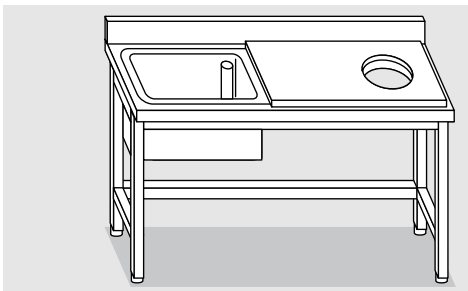

# 70cm

**SISTEMI DI PREPARAZIONE**  
ZUBEREITUNGSSYSTEME  
FOOD PREPARATION  
ÉLÉMENTS DE PRÉPARATION

↔ ↗ ↑  
**L P H**

codice  
Artikelkodex  
code  
référence

€

m<sup>3</sup>

## PREPARAZIONE VERDURE CON TAGLIERE DX

GEMÜSEVORBEREITUNGSTISCHE  
TABLES TO PREPARE MIT  
SCHNEIDBRETT DX  
VEGETABLES WITH FOOD  
PREPARATION BOARDS DX  
TABLES PRÉPARATION LÉGUMES  
AVEC PLANCHE A HACHER DX