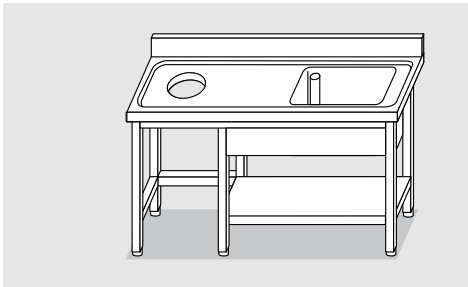

120 x 60 x 85	54036.12		1.0
140 x 60 x 85	54036.14		1.1
160 x 60 x 85	54036.16		1.3
180 x 60 x 85	54036.18		1.4
200 x 60 x 85	54036.20		1.6

TAVOLO CERNITA CON VASCA E 2 FORI

SORTIERTISCH MIT BECKEN UND
2 AUSSPARUNGEN
SORTING TABLE WITH SINK AND
2 HOLES
TABLE DE TRIAGE AVEC BAC ET 2
TROUS