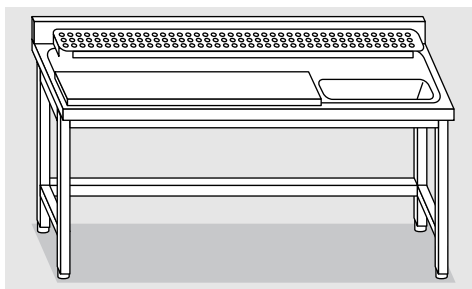

160 x 70 x 85	51300.16		1.5
180 x 70 x 85	51300.18		1.7

SISTEMI DI
PREPARAZIONE