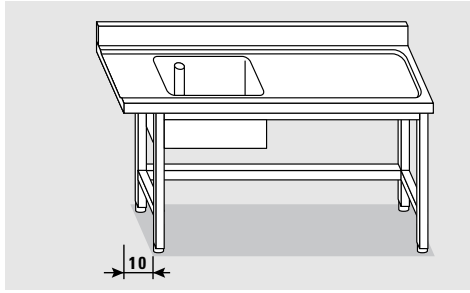

### TAVOLO ENTRATA DX CON VASCA E TELAIO

ZUFUHRTISCH RECHTS MIT  
BECKEN UND RAHMEN  
R.H. IN TABLE WITH BOWL AND  
FRAME  
TABLE D'ENTRÉE DROITE AVEC  
BAC ET ENCADREMENT

VASCA / BECKEN / BOWL / BAC  
CM 50 x 40