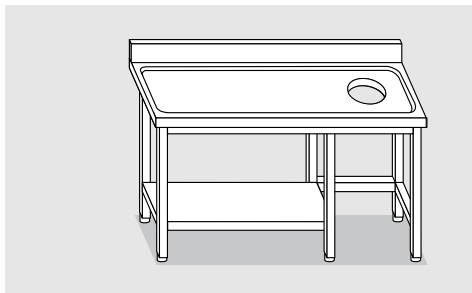

### TAVOLO CERNITA CON FORO A DX

SORTIERTISCH MIT AUSSPARUNG RECHTS  
SORTING TABLE WITH R/H HOLE  
TABLE DE TRIAGE AVEC TROU A DROITE

100 x 70 x 85	<b>54007.10</b>		1.0
120 x 70 x 85	<b>54007.12</b>		1.1
140 x 70 x 85	<b>54007.14</b>		1.3
160 x 70 x 85	<b>54007.16</b>		1.5
180 x 70 x 85	<b>54007.18</b>		1.7
200 x 70 x 85	<b>54007.20</b>		1.8