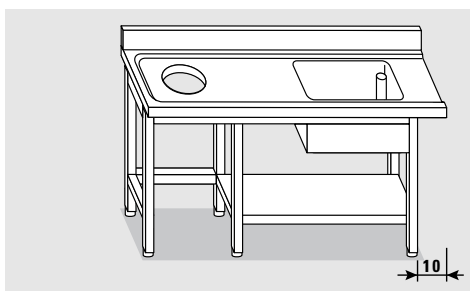

VASCA / BECKEN / BOWL / BAC
CM 50 x 40

120 x * x 85	51802.12		1.2
140 x * x 85	51802.14		1.3
160 x * x 85	51802.16		1.5
180 x * x 85	51802.18		1.7
200 x * x 85	51802.20		1.9