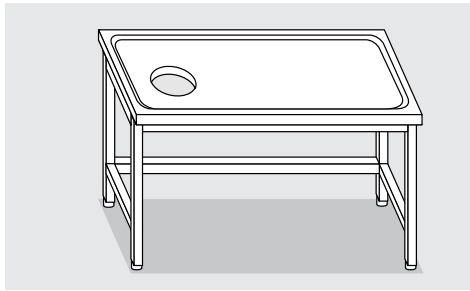

160 x 70 x 85	51512.16	1.3
180 x 70 x 85	51512.18	1.5
210 x 70 x 85	51512.21	1.7
160 x 110 x 85	51513.16	1.9
180 x 110 x 85	51513.18	2.1
210 x 110 x 85	51513.21	2.4