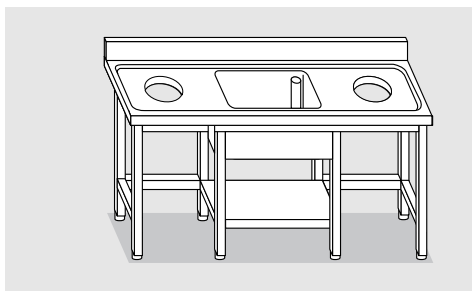

180 x 70 x 85	54047.18		1.7
200 x 70 x 85	54047.20		1.8

TAVOLI
CERNITA