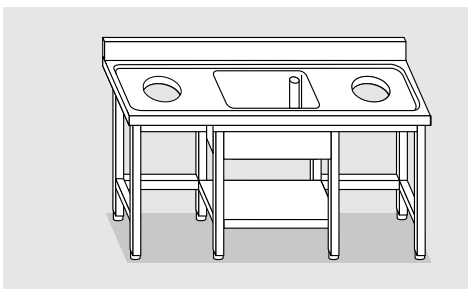

180 x 60 x 85	54046.18		1.4
200 x 60 x 85	54046.20		1.6