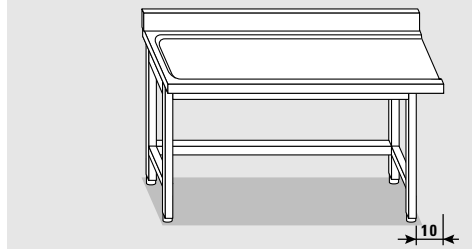

60 x * x 85	51902.06		0.6
80 x * x 85	51902.08		0.8
100 x * x 85	51902.10		1.0
120 x * x 85	51902.12		1.2
140 x * x 85	51902.14		1.3
160 x * x 85	51902.16		1.5
180 x * x 85	51902.18		1.7
200 x * x 85	51902.20		1.9

TAVOLO USCITA DX CON RIPIANO E ALZATINA

AUSGANGSTISCH RECHTS MIT ABSTELLFLÄCHE UND AUFKANTUNG
R.H. OUT TABLE WITH SHELF AND BACKSPLASH
TABLE DE SORTIE DROITE AVEC ÉTAGÈRE ET DOSSERET