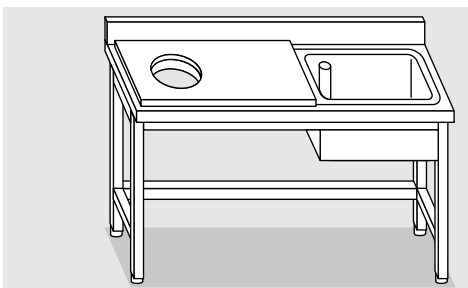

100 x 70 x 85	51002.10		1.0
120 x 70 x 85	51002.12		1.1
140 x 70 x 85	51002.14		1.3

PREPARAZIONE VERDURE CON TAGLIERE DX

GEMÜSEVORBEREITUNGSTISCHE
TABLES TO PREPARE MIT
SCHNEIDBRETT DX
VEGETABLES WITH FOOD
PREPARATION BOARDS DX
TABLES PRÉPARATION LÉGUMES
AVEC PLANCHE A HACHER DX