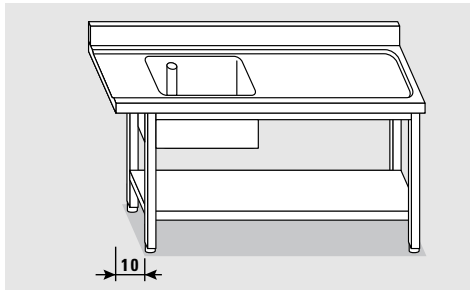

VASCA / BECKEN / BOWL / BAC
CM 50 x 40

80 x * x 85	51701.08		0.8
100 x * x 85	51701.10		1.0
120 x * x 85	51701.12		1.2
140 x * x 85	51701.14		1.3
160 x * x 85	51701.16		1.5
180 x * x 85	51701.18		1.7
200 x * x 85	51701.20		1.9

TAVOLO ENTRATA SX CON VASCA E RIPIANO

ZUFUHRTISCH LINKS MIT BECKEN
UND ABSTELLFLÄCHE
L.H. IN TABLE WITH BOWL AND
SHELF
TABLE D'ENTRÉE GAUCHE AVEC
BAC ET ÉTAGÈRE