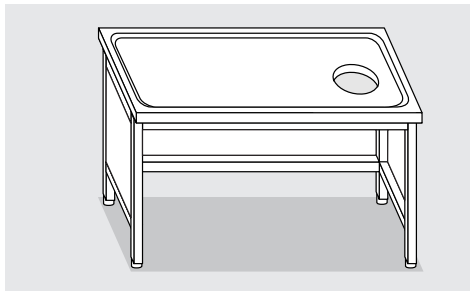

160 x 70 x 85	51560.16	1.3
180 x 70 x 85	51560.18	1.5
210 x 70 x 85	51560.21	1.7
160 x 110 x 85	51561.16	1.9
180 x 110 x 85	51561.18	2.1
210 x 110 x 85	51561.21	2.4

TAVOLO CERNITA SU FIANCHI CON FORO SX

SORTIERTISCH MIT AUSSPARUNG
LINKS AUF SEITENWÄNDEN
SORTING TABLE WITH L/H
OPENING ON SIDES
TABLE DE TRI AVEC TROU A
GAUCHE SUR LES COTES