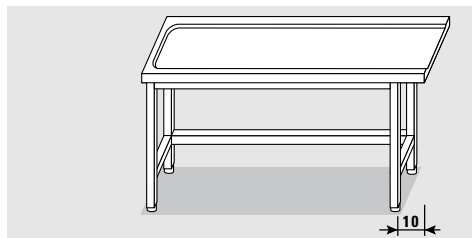

### TAVOLO USCITA SX CON RIPIANO E ALZATINA

AUSGANGSTISCH LINKS MIT ABSTELLFLÄCHE UND AUFKANTUNG  
L.H. OUT TABLE WITH SHELF AND BACKSPLASH  
TABLE DE SORTIE GAUCHE AVEC ÉTAGÈRE ET DOSSERET

60 x * x 85	<b>52002.06</b>		0.6
80 x * x 85	<b>52002.08</b>		0.8
100 x * x 85	<b>52002.10</b>		1.0
120 x * x 85	<b>52002.12</b>		1.2
140 x * x 85	<b>52002.14</b>		1.3
160 x * x 85	<b>52002.16</b>		1.5
180 x * x 85	<b>52002.18</b>		1.7
200 x * x 85	<b>52002.20</b>		1.9

### TAVOLO USCITA DX CON TELAIO

ABLAUFTISCH RECHTS MIT RAHMEN  
R/H OUT TABLE WITH FRAME  
TABLE DE SORTIE DROITE AVEC ENCADREMENT

60 x 60 x 85	<b>52100.06</b>		0.6
80 x 60 x 85	<b>52100.08</b>		0.7
100 x 60 x 85	<b>52100.10</b>		0.9
120 x 60 x 85	<b>52100.12</b>		1.1
140 x 60 x 85	<b>52100.14</b>		1.2
160 x 60 x 85	<b>52100.16</b>		1.4
180 x 60 x 85	<b>52100.18</b>		1.4
200 x 60 x 85	<b>52100.20</b>		1.5

### TAVOLO USCITA SX CON TELAIO

ABLAUFTISCH LINKS MIT RAHMEN  
L/H OUT TABLE WITH FRAME  
TABLE DE SORTIE GAUCHE AVEC ENCADREMENT

60 x 60 x 85	<b>52101.06</b>		0.6
80 x 60 x 85	<b>52101.08</b>		0.7
100 x 60 x 85	<b>52101.10</b>		0.9
120 x 60 x 85	<b>52101.12</b>		1.1
140 x 60 x 85	<b>52101.14</b>		1.2
160 x 60 x 85	<b>52101.16</b>		1.4
180 x 60 x 85	<b>52101.18</b>		1.4
200 x 60 x 85	<b>52101.20</b>		1.5