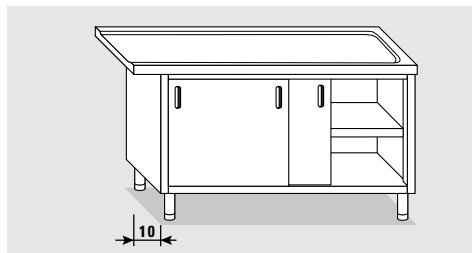

TAVOLO ARMADIO USCITA DX CON ALZATINA

SCHRANK-ABLAUFTISCH RECHTS
R/H OUT CUPBOARD TABLE
TABLE ARMOIRE DE SORTIE DROITE

80 x 60 x 85	52703.08	0.7
100 x 60 x 85	52703.10	0.9
120 x 60 x 85	52703.12	1.1
140 x 60 x 85	52703.14	1.2
160 x 60 x 85	52703.16	1.4
180 x 60 x 85	52703.18	1.7
200 x 60 x 85	52703.20	1.9