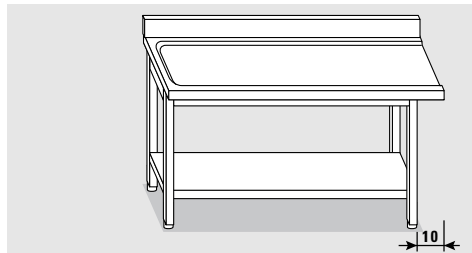

### TAVOLO USCITA DX CON RIPIANO E ALZATINA

AUSGANGSTISCH RECHTS MIT ABSTELLFLÄCHE UND AUFKANTUNG  
R.H. OUT TABLE WITH SHELF AND BACKSPLASH  
TABLE DE SORTIE DROITE AVEC ÉTAGÈRE ET DOSSERET

60 x * x 85	<b>52001.06</b>		0.6
80 x * x 85	<b>52001.08</b>		0.8
100 x * x 85	<b>52001.10</b>		1.0
120 x * x 85	<b>52001.12</b>		1.2
140 x * x 85	<b>52001.14</b>		1.3
160 x * x 85	<b>52001.16</b>		1.5
180 x * x 85	<b>52001.18</b>		1.7
200 x * x 85	<b>52001.20</b>		1.9

### TAVOLO USCITA SX CON RIPIANO E ALZATINA

AUSGANGSTISCH LINKS MIT ABSTELLFLÄCHE UND AUFKANTUNG  
L.H. OUT TABLE WITH SHELF AND BACKSPLASH  
TABLE DE SORTIE GAUCHE AVEC ÉTAGÈRE ET DOSSERET

60 x * x 85	<b>52002.06</b>		0.6
80 x * x 85	<b>52002.08</b>		0.8
100 x * x 85	<b>52002.10</b>		1.0
120 x * x 85	<b>52002.12</b>		1.2
140 x * x 85	<b>52002.14</b>		1.3
160 x * x 85	<b>52002.16</b>		1.5
180 x * x 85	<b>52002.18</b>		1.7
200 x * x 85	<b>52002.20</b>		1.9