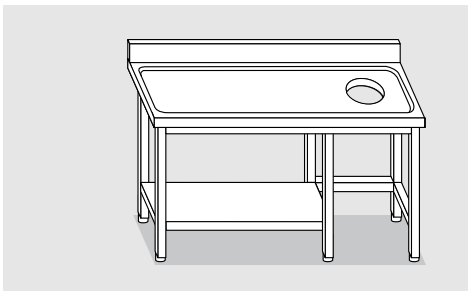

PREPARAZIONE E LAVAGGIO

60cm

TAVOLI CERNITA
SORTIERTISCHE
SORTING TABLE
TABLES DE TRIAGE

codice
Artikelkodex
code
référence

€

m³

TAVOLO CERNITA CON FORO A DX

SORTIERTISCH MIT AUSSPARUNG
RECHTS
SORTING TABLE WITH R/H HOLE
TABLE DE TRIAGE AVEC TROU A
DROITE

100 x 60 x 85	54006.10		0.8
120 x 60 x 85	54006.12		1.0
140 x 60 x 85	54006.14		1.1
160 x 60 x 85	54006.16		1.3
180 x 60 x 85	54006.18		1.4
200 x 60 x 85	54006.20		1.6