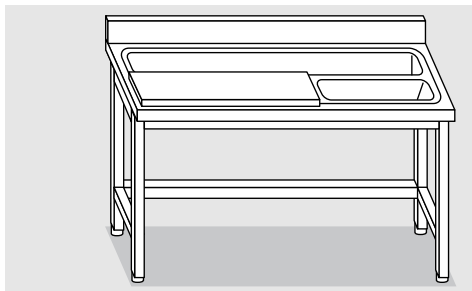

### PREPARAZIONE VERDURE CON TAGLIERE

GEMÜSEVORBEREITUNGSTISCHE  
TABLES TO PREPARE MIT  
SCHNEIDBRETT  
VEGETABLES WITH FOOD  
PREPARATION BOARDS  
TABLES PRÉPARATION LÉGUMES  
AVEC PLANCHE A HACHER

120 x 70 x 85	<b>51200.12</b>		1.1
140 x 70 x 85	<b>51200.14</b>		1.3
160 x 70 x 85	<b>51200.16</b>		1.5