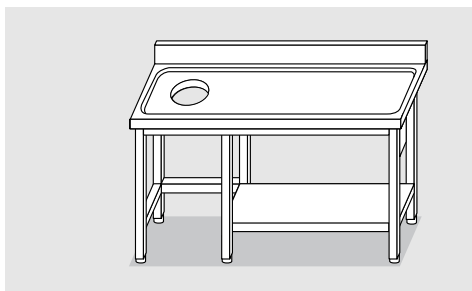

TAVOLO CERNITA CON FORO A SX

SORTIERTISCH MIT BACKOFEN LINKS
SORTING TABLE WITH L/H HOLE
TABLE DE TRIAGE AVEC TROU A GAUCHE

100 x 70 x 85	54017.10		1.0
120 x 70 x 85	54017.12		1.1
140 x 70 x 85	54017.14		1.3
160 x 70 x 85	54017.16		1.5
180 x 70 x 85	54017.18		1.7
200 x 70 x 85	54017.20		1.8

TAVOLO CERNITA CON VASCA A SX E FORO A DX

SORTIERTISCH MIT BECKEN LINKS UND AUSSPARUNG RECHTS
SORTING TABLE WITH L/F SINK AND R/H HOLE
TABLE DE TRIAGE AVEC BAC A GAUCHE ET TROU A DROITE