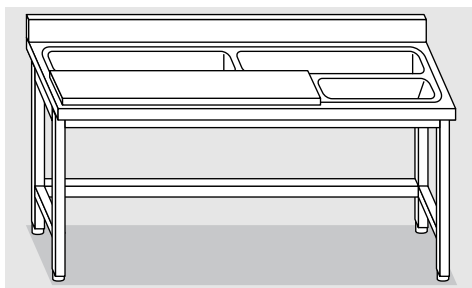

### PREPARAZIONE VERDURE CON TAGLIERE

GEMÜSEVORBEREITUNGSTISCHE  
TABLES TO PREPARE MIT  
SCHNEIDBRETT  
VEGETABLES WITH FOOD  
PREPARATION BOARDS  
TABLES PRÉPARATION LÉGUMES  
AVEC PLANCHE A HACHER

120 x 70 x 85	<b>51200.12</b>		1.1
140 x 70 x 85	<b>51200.14</b>		1.3
160 x 70 x 85	<b>51200.16</b>		1.5

### PREPARAZIONE VERDURE CON TAGLIERE

GEMÜSEVORBEREITUNGSTISCHE  
TABLES TO PREPARE MIT  
SCHNEIDBRETT  
VEGETABLES WITH FOOD  
PREPARATION BOARDS  
TABLES PRÉPARATION LÉGUMES  
AVEC PLANCHE A HACHER

160 x 70 x 85	<b>51210.16</b>		1.5
180 x 70 x 85	<b>51210.18</b>		1.7