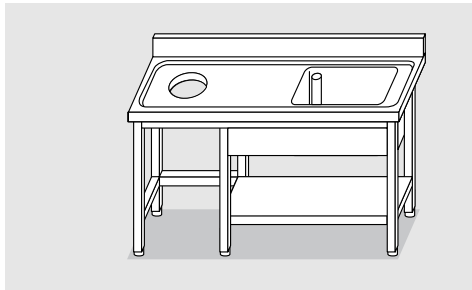

120 x 70 x 85	54037.12		1.1
140 x 70 x 85	54037.14		1.3
160 x 70 x 85	54037.16		1.5
180 x 70 x 85	54037.18		1.7
200 x 70 x 85	54037.20		1.8

TAVOLO CERNITA CON VASCA E 2 FORI

SORTIERTISCH MIT BECKEN UND 2 AUSSPARUNGEN
SORTING TABLE WITH SINK AND 2 HOLES
TABLE DE TRIAGE AVEC BAC ET 2 TROUS