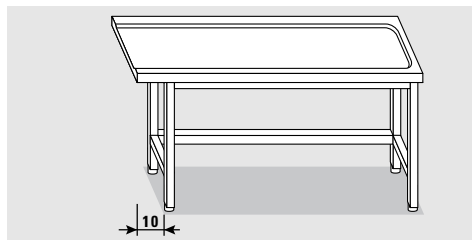

### TAVOLO USCITA SX CON RIPIANO E ALZATINA

AUSGANGSTISCH LINKS MIT ABSTELLFLÄCHE UND AUFKANTUNG  
L.H. OUT TABLE WITH SHELF AND BACKSPLASH  
TABLE DE SORTIE GAUCHE AVEC ÉTAGÈRE ET DOSSERET

60 x * x 85	<b>52002.06</b>		0.6
80 x * x 85	<b>52002.08</b>		0.8
100 x * x 85	<b>52002.10</b>		1.0
120 x * x 85	<b>52002.12</b>		1.2
140 x * x 85	<b>52002.14</b>		1.3
160 x * x 85	<b>52002.16</b>		1.5
180 x * x 85	<b>52002.18</b>		1.7
200 x * x 85	<b>52002.20</b>		1.9

### TAVOLO USCITA DX CON TELAIO

ABLAUFTISCH RECHTS MIT RAHMEN  
R/H OUT TABLE WITH FRAME  
TABLE DE SORTIE DROITE AVEC ENCADREMENT

60 x 60 x 85	<b>52100.06</b>		0.6
80 x 60 x 85	<b>52100.08</b>		0.7
100 x 60 x 85	<b>52100.10</b>		0.9
120 x 60 x 85	<b>52100.12</b>		1.1
140 x 60 x 85	<b>52100.14</b>		1.2
160 x 60 x 85	<b>52100.16</b>		1.4
180 x 60 x 85	<b>52100.18</b>		1.4
200 x 60 x 85	<b>52100.20</b>		1.5