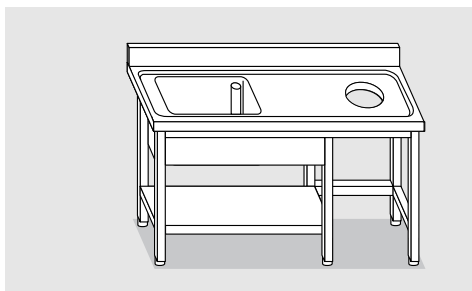

120 x 70 x 85	54027.12		1.1
140 x 70 x 85	54027.14		1.3
160 x 70 x 85	54027.16		1.5
180 x 70 x 85	54027.18		1.7
200 x 70 x 85	54027.20		1.8

TAVOLO CERNITA CON VASCA A DX E FORO A SX

SORTIERTISCH MIT BECKEN RECHTS UND AUSSPARUNG LINKS
SORTING TABLE WITH R/H SINK AND L/H HOLE
TABLE DE TRIAGE AVEC BAC A DROITE ET TROU A GAUCHE