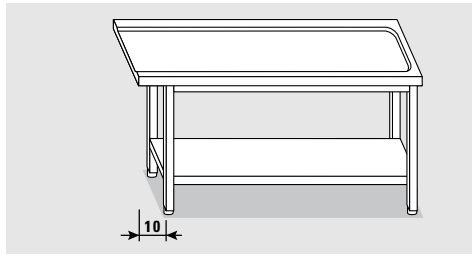

### TAVOLO USCITA CON RIPIANO

AUSGANGSTISCH MIT ABSTELLFLÄCHE  
OUT TABLE WITH SHELF  
TABLE DE SORTIE AVEC ÉTAGÈRE

60 x 60 x 85	52200.06	0.6
80 x 60 x 85	52200.08	0.7
100 x 60 x 85	52200.10	0.9
120 x 60 x 85	52200.12	1.1
140 x 60 x 85	52200.14	1.2
160 x 60 x 85	52200.16	1.4
180 x 60 x 85	52200.18	1.7
200 x 60 x 85	52200.20	1.9