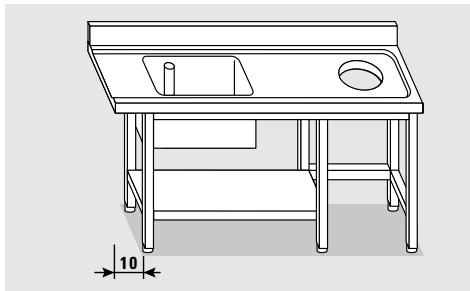

VASCA / BECKEN / BOWL / BAC
CM 50 x 40

120 x * x 85	51801.12		1.2
140 x * x 85	51801.14		1.3
160 x * x 85	51801.16		1.5
180 x * x 85	51801.18		1.7
200 x * x 85	51801.20		1.9

TAVOLO ENTRATA SX CON VASCA, FORO E RIPIANO

ZUFUHRTISCH LINKS MIT BECKEN,
ABFALLSCHACHT UND
ABSTELLFLÄCHE
L.H. IN TABLE WITH BOWL, WASTE
DISPOSAL HOLE AND SHELF
TABLE D'ENTRÉE GAUCHE AVEC
BAC, TROU VIDE-ORDURES ET
ÉTAGÈRE