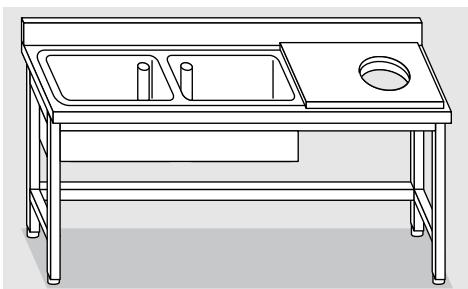

160 x 70 x 85	51011.16		1.5
180 x 70 x 85	51011.18		1.7
200 x 70 x 85	51011.20		1.9

PREPARAZIONE VERDURE CON TAGLIERE SX

GEMÜSEVORBEREITUNGSTISCHE
TABLES TO PREPARE MIT
SCHNEIDBRETT SX
VEGETABLES WITH FOOD
PREPARATION BOARDS SX
TABLES PRÉPARATION LÉGUMES
AVEC PLANCHE A HACHER SX