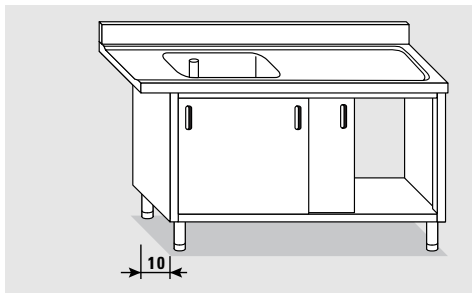

### TAVOLO ARMADIO ENTRATA DX CON VASCA E RIPIANO

SCHRANK-ZULAFTISCH RECHTS  
MIT BECKEN UND FACH  
R/H IN TABLE WITH BOWL AND  
SHELF  
TABLE ARMOIRE D'ENTREE DROITE  
AVEC BAC ET ETAGERE

VASCA / BECKEN / BOWL / BAC  
CM 50 x 40