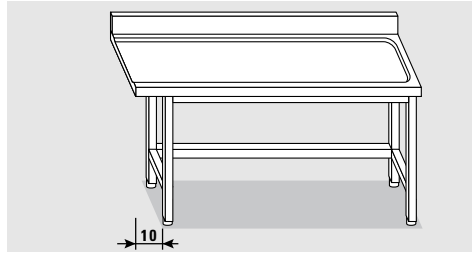

### TAVOLO USCITA DX CON TELAIO E ALZATINA

AUSGANGSTISCH RECHTS MIT RAHMEN UND AUFKANTUNG  
R.H. OUT TABLE WITH FRAME AND BACKSPLASH  
TABLE DE SORTIE DROITE AVEC ENCADREMENT ET DOSSERET

60 x * x 85	<b>51901.06</b>		0.6
80 x * x 85	<b>51901.08</b>		0.8
100 x * x 85	<b>51901.10</b>		1.0
120 x * x 85	<b>51901.12</b>		1.2
140 x * x 85	<b>51901.14</b>		1.3
160 x * x 85	<b>51901.16</b>		1.5
180 x * x 85	<b>51901.18</b>		1.7
200 x * x 85	<b>51901.20</b>		1.9