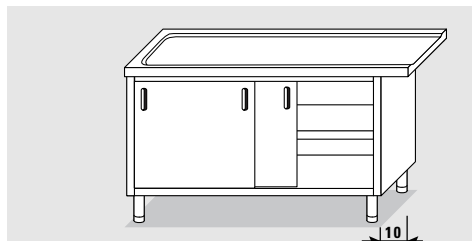

TAVOLO ARMADIO USCITA SX CON ALZATINA

SCHRANK-ABLAUFTISCH LINKS
L/H OUT CUPBOARD TABLE
TABLE ARMOIRE DE SORTIE GAUCHE

80 x 60 x 85	52704.08	0.7
100 x 60 x 85	52704.10	0.9
120 x 60 x 85	52704.12	1.1
140 x 60 x 85	52704.14	1.2
160 x 60 x 85	52704.16	1.4
180 x 60 x 85	52704.18	1.7
200 x 60 x 85	52704.20	1.9

*** PROFONDITA' VARIABILE IN FUNZIONE DEL
MODELLO DI LAVASTOVIGLIE UTILIZZATA**
VARIABLE TIEFE JE NACH EINGESETZTEM
GESCHIRRSPÜLERMODELL
VARYING DEPTH ACCORDING TO THE DISHWASHER
THAT IS INSTALLED
PROFONDEUR VARIABLE EN FONCTION DU MODELE DE
LAVE-VAISSELLE UTILISE

LAVAGGIO
STOVIGLIE