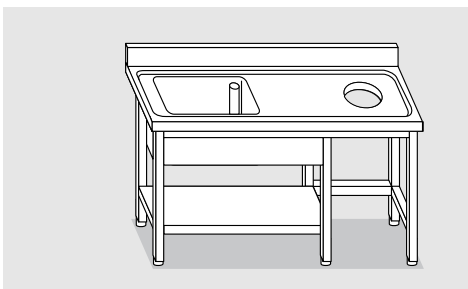

120 x 60 x 85	54026.12		1.0
140 x 60 x 85	54026.14		1.1
160 x 60 x 85	54026.16		1.3
180 x 60 x 85	54026.18		1.4
200 x 60 x 85	54026.20		1.6

TAVOLO CERNITA CON VASCA A DX E FORO A SX

SORTIERTISCH MIT BECKEN
RECHTS UND AUSSPARUNG
LINKS
SORTING TABLE WITH R/H SINK
AND L/H HOLE
TABLE DE TRIAGE AVEC BAC A
DROITE ET TROU A GAUCHE