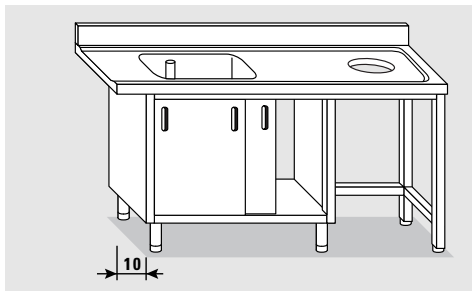

140 x * x 85	52600.14	1.3
160 x * x 85	52600.16	1.5
180 x * x 85	52600.18	1.7
200 x * x 85	52600.20	1.9

TAVOLO ARMADIO ENTRA- TA SX CON VASCA, FORO E RIPIANO

SCHRANK-ZULAFTISCH LINKS MIT
BECKEN, AUSSPARUNG UND FACH
L/H IN TABLE WITH BOWL, OPENING
AND SHELF
TABLE ARMOIRE D'ENTREE GAUCHE
AVEC BAC, TROU ET ETAGERE

VASCA / BECKEN / BOWL / BAC
CM 50 x 40