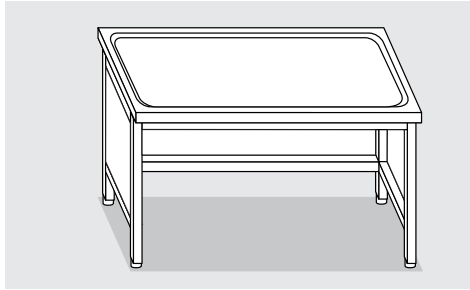

TAVOLO CERNITA SU FIANCHI

SORTIERTISCH AUF
SEITENWÄNDEN
SORTING TABLE ON SIDES
TABLE DE TRI SUR LES COTES

160 x 70 x 85	51550.16	1.3
180 x 70 x 85	51550.18	1.5
210 x 70 x 85	51550.21	1.7
160 x 110 x 85	51551.16	1.9
180 x 110 x 85	51551.18	2.1
210 x 110 x 85	51551.21	2.4

TAVOLO CERNITA SU FIANCHI CON FORO DX

SORTIERTISCH MIT AUSSPARUNG
RECHTS AUF SEITENWÄNDEN
SORTING TABLE WITH R/H
OPENING ON SIDES
TABLE DE TRI AVEC TROU A
DROITE SUR LES COTES