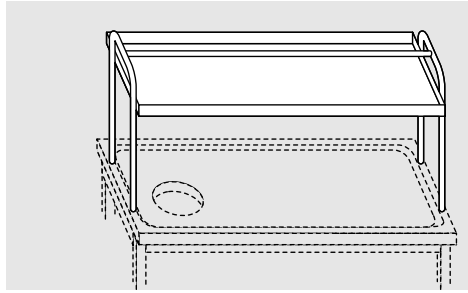

PREPARAZIONE E LAVAGGIO

ACCESSORI LAVAGGIO

SPÜLZUBEHÖR
WASHING ACCESSORIES
ACCESSOIRES DE LAVAGE

codice
Artikelkodex
code
référence

m³

MENSOLA PORTA CESTELLI TAVOLI CERNITA

KÖRBETRÄGERKONSOLE FÜR
ABRÄUMTISCHE
SORTING TABLE BASKET-HOLDER
SHELF
ÉTAGÈRE À CASIERS POUR TABLE
DE TRI

160 x 65 x 60	53000.16		1.0
180 x 65 x 60	53000.18		1.1
210 x 65 x 60	53000.21		1.2