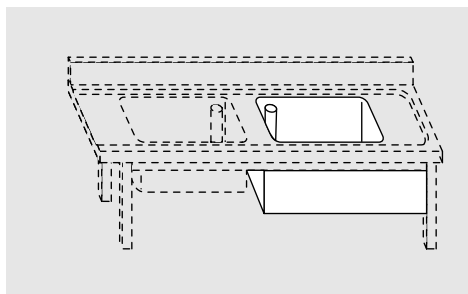

DOPPIA VASCA

DOPPELTES BECKEN
DOUBLE BOWL
DOUBLE BAC

40 x 40 x 25	53500.01		
45 x 45 x 25	53500.02		
50 x 40 x 30	53500.03		
60 x 45 x 30	53500.04