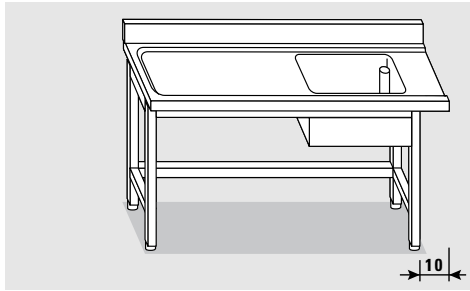

VASCA / BECKEN / BOWL / BAC
CM 50 x 40

80 x * x 85	51602.08		1.0
100 x * x 85	51602.10		1.0
120 x * x 85	51602.12		1.2
140 x * x 85	51602.14		1.3
160 x * x 85	51602.16		1.5
180 x * x 85	51602.18		1.7
200 x * x 85	51602.20		1.9

TAVOLO ENTRATA DX CON VASCA E RIPIANO

ZUFUHRTISCH RECHTS MIT
BECKEN UND ABSTELLFLÄCHE
R.H. IN TABLE WITH BOWL AND
SHELF
TABLE D'ENTRÉE DROITE AVEC
BAC ET ÉTAGÈRE