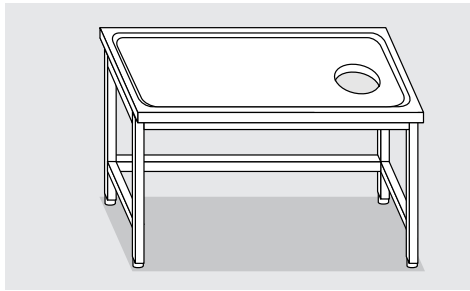

160 x 70 x 85	51510.16	1.3
180 x 70 x 85	51510.18	1.5
210 x 70 x 85	51510.21	1.7
160 x 110 x 85	51511.16	1.9
180 x 110 x 85	51511.18	2.1
210 x 110 x 85	51511.21	2.4

TAVOLO CERNITA CON FORO SX

SORTIERTISCH MIT AUSSPARUNG
LINKS
SORTING TABLE WITH L/H
OPENING
TABLE DE TRI AVEC TROU A
GAUCHE