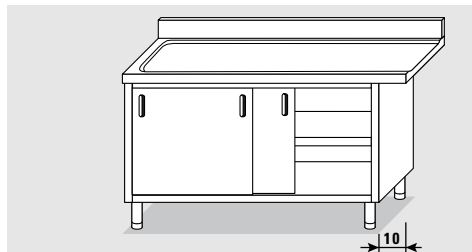

80 x * x 85	52701.08	0.8
100 x * x 85	52701.10	1.0
120 x * x 85	52701.12	1.2
140 x * x 85	52701.14	1.3
160 x * x 85	52701.16	1.5
180 x * x 85	52701.18	1.7
200 x * x 85	52701.20	1.9