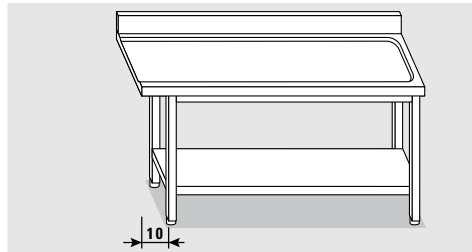

60 x * x 85	52001.06		0.6
80 x * x 85	52001.08		0.8
100 x * x 85	52001.10		1.0
120 x * x 85	52001.12		1.2
140 x * x 85	52001.14		1.3
160 x * x 85	52001.16		1.5
180 x * x 85	52001.18		1.7
200 x * x 85	52001.20		1.9

TAVOLO USCITA SX CON RIPIANO E ALZATINA

AUSGANGSTISCH LINKS MIT ABSTELLFLÄCHE UND AUFKANTUNG
L.H. OUT TABLE WITH SHELF AND BACKSPLASH
TABLE DE SORTIE GAUCHE AVEC ÉTAGÈRE ET DOSSERET