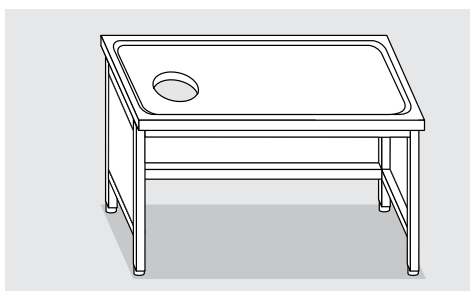

160 x 70 x 85	51562.16	1.3
180 x 70 x 85	51562.18	1.5
210 x 70 x 85	51562.21	1.7
160 x 110 x 85	51563.16	1.9
180 x 110 x 85	51563.18	2.1
210 x 110 x 85	51563.21	2.4