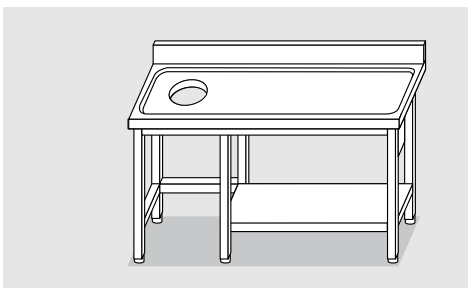

TAVOLO CERNITA CON FORO A SX

SORTIERTISCH MIT BACKOFEN
LINKS
SORTING TABLE WITH L/H HOLE
TABLE DE TRIAGE AVEC TROU A
GAUCHE

100 x 60 x 85	54016.10		0.8
120 x 60 x 85	54016.12		1.0
140 x 60 x 85	54016.14		1.1
160 x 60 x 85	54016.16		1.3
180 x 60 x 85	54016.18		1.4
200 x 60 x 85	54016.20		1.6

TAVOLO CERNITA CON VASCA A SX E FORO A DX

SORTIERTISCH MIT BECKEN
LINKS UND AUSSPARUNG
RECHTS
SORTING TABLE WITH L/F SINK
AND R/H HOLE
TABLE DE TRIAGE AVEC BAC A
GAUCHE ET TROU A DROITE